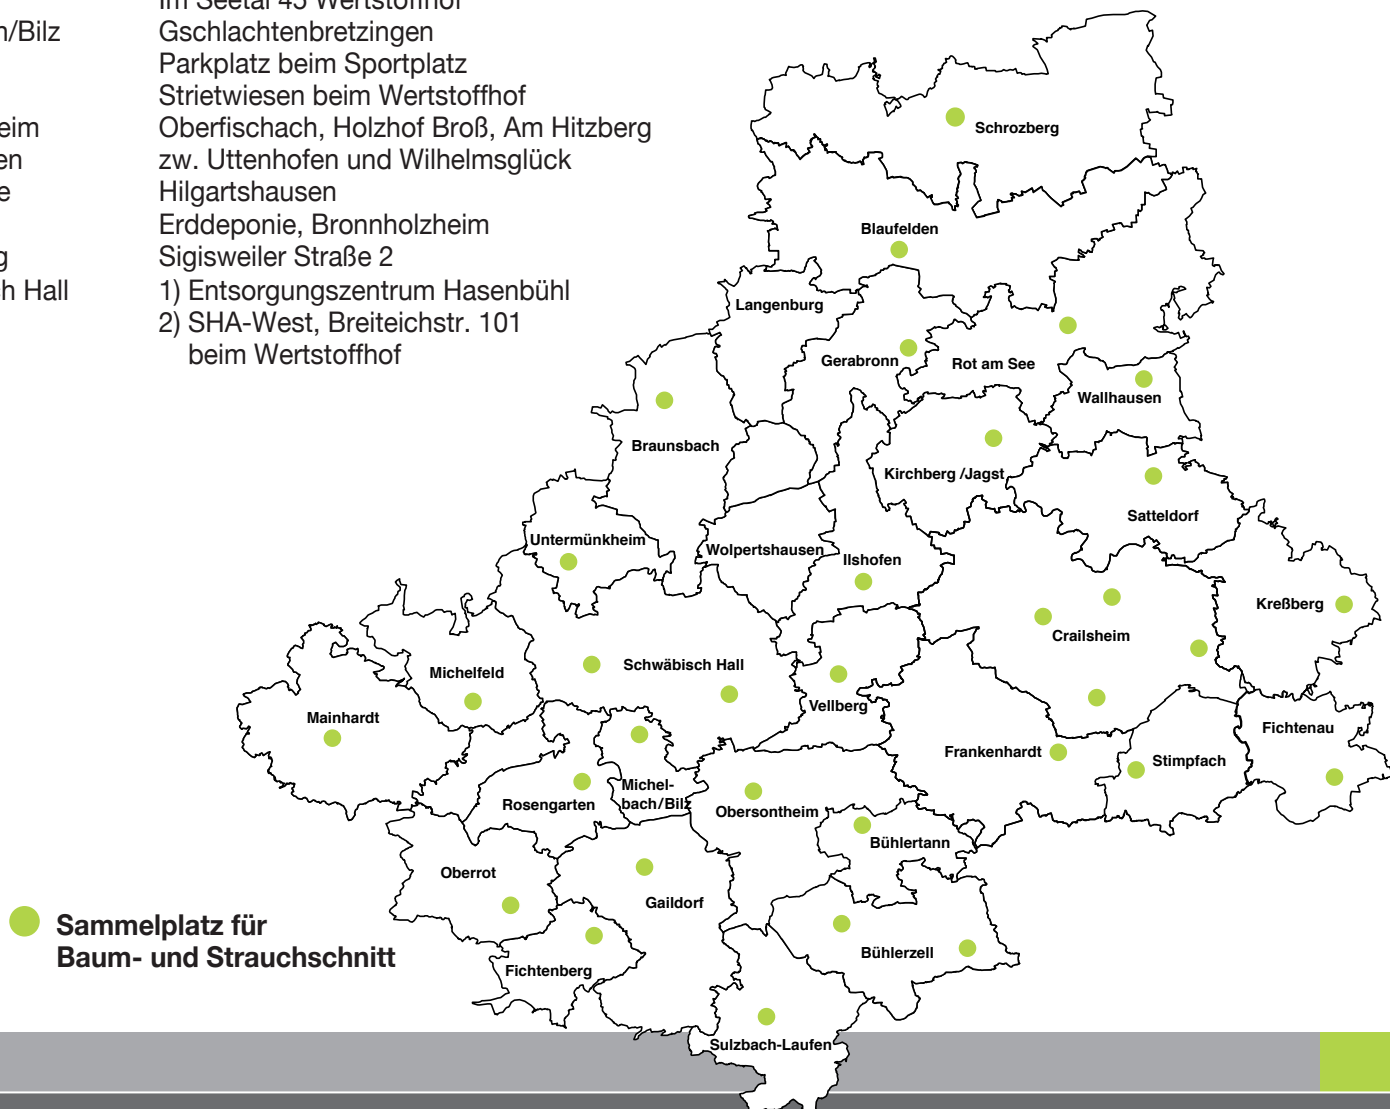

Standorte der Sammelplätze für Baum- und Strauchschnitt

Hier finden Sie die Sammelplätze des Landkreises Schwäbisch Hall

Blaufelden
 Braunsbach
 Bühlerzell
 Crailsheim

 Fichtenau
 Fichtenberg
 Frankenhardt
 Gaildorf
 Gerabronn
 Ilshofen
 Kirchberg/ Jagst
 Kreßberg
 Mainhardt
 Michelbach/Bilz
 Michelfeld
 Oberrot
 Obersontheim
 Rosengarten
 Rot am See
 Satteldorf
 Schrozberg
 Schwäbisch Hall

Wittenweiler, Wasen
 Jungholzhausen
 Kläranlage
 1) Onolzheim, Talstraße
 2) Jagstheim, Schützenhaus
 3) Am Tierheim 2, bei der Kläranlage
 4) Wittau
 Erddeponie/Wertstoffhof
 Erddeponie, Michelbachwiese Mittelrot
 Honhardt, Appenseer Str.
 zw. Eutendorf und Ottendorf
 Erddeponie Schiedklinge
 Großallmerspahn, Almarstr. 2 Wertstoffhof
 Erddeponie Engertal – Keine Annahme von Grüngut
 Oberstelzhausen
 Im Seetal 45 Wertstoffhof
 Gschlachtenbretzingen
 Parkplatz beim Sportplatz
 Strietwiesen beim Wertstoffhof
 Oberfischach, Holzhof Broß, Am Hitzberg
 zw. Uttenhofen und Wilhelmsglück
 Hilgartshausen
 Erddeponie, Bronnholzheim
 Sigisweiler Straße 2
 1) Entsorgungszentrum Hasenbühl
 2) SHA-West, Breiteichstr. 101
 beim Wertstoffhof

Stimpfach
 Sulzbach-Laufen

 Untermünkheim
 Vellberg
 Wallhausen

Erddeponie
 Sammelplatz,
 Kocherweg 21/1 Wertstoffhof
 Suhlburg
 Talheim, Heerweg
 zwischen Hengstfeld und
 Schönbronn

 **Sammelplatz für
 Baum- und Strauchschnitt**